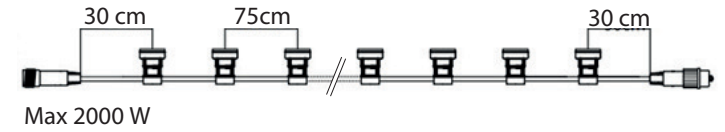

# KOPPLINGSBARA SLINGOR I SVART & VITT

– Upp till 13 slingor (max 2000W/15W lampor)

Connecta är enkel att installera och flexibel att utforma. Bygg Connecta med en startkabel, valfri slinga och passande ljuskälla. Till skillnad från vanliga slingor med fasta lampor kan du här välja ljuskälla fritt. Förläng med fler slingor, förlängningskablar och addera tillbehör. Välj med fördel våra ljuskällor med PC cover som passar perfekt utomhus - de tål tuffa tag, väder och vind. Vid montering ska slingans vikt fördelas jämnt för att avlasta vikten på kopplingarna.

# KOPPLINGSBARA SLINGOR

**418-10**  
**CONNECTA**

☒4 ☒735cm ☒6cm ☒75cm ⚡10 E27 (Excl) 🏠

**418-20**  
**CONNECTA**

☒4 ☒735cm ☒6cm ☒75cm ⚡10 E27 (Excl) 🏠

**418-00**  
**CONNECTA**

☒4 ☒400cm ☒6cm ☒40cm ⚡10 E14 (Excl) 🏠