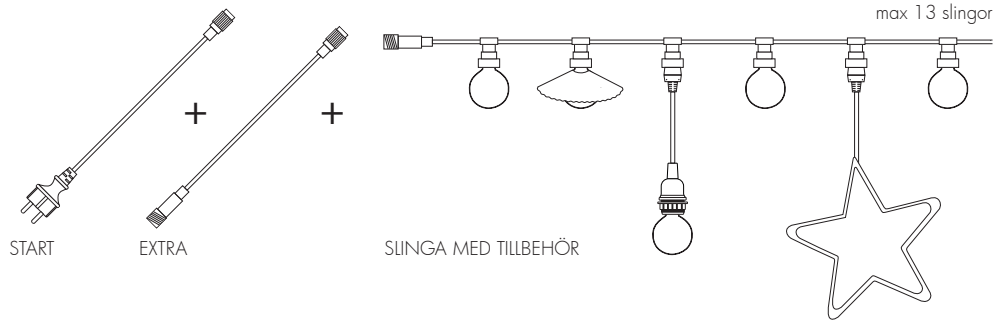

# KOPPLINGSBARA SLINGOR I SVART & VITT

– Upp till 13 slingor (max 2000W/15W lampor)

Connecta är enkel att installera och flexibel att utforma. Bygg Connecta med en startkabel, valfri slinga och passande ljuskälla. Till skillnad från vanliga slingor med fasta lampor kan du här välja ljuskälla fritt. Förläng med fler slingor, förlängningskablar och addera tillbehör. Välj med fördel våra ljuskällor med PC cover som passar perfekt utomhus - de tål tuffa tag, väder och vind. Vid montering ska slingans vikt fördelas jämnt för att avlasta vikten på kopplingarna.