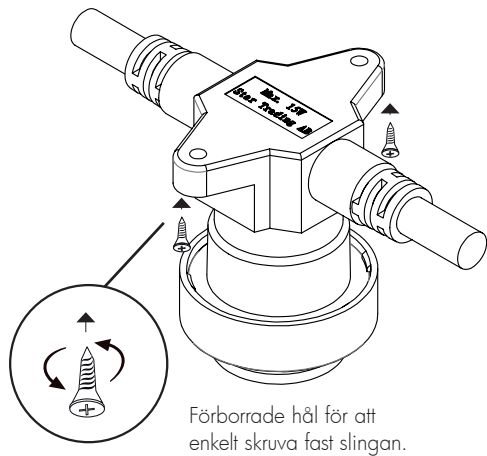

# KOPPLINGSBARA SLINGOR I SVART & VITT

– Upp till 13 slingor (max 2000W/15W lampor)

Connecta är enkel att installera och flexibel att utforma. Bygg Connecta med en startkabel, valfri slinga och passande ljuskälla. Till skillnad från vanliga slingor med fasta lampor kan du här välja ljuskälla fritt. Förläng med fler slingor, förlängningskablar och addera tillbehör. Välj med fördel våra ljuskällor med PC cover som passar perfekt utomhus - de tål tuffa tag, väder och vind. Vid montering ska slingans vikt fördelas jämnt för att avlasta vikten på kopplingarna.