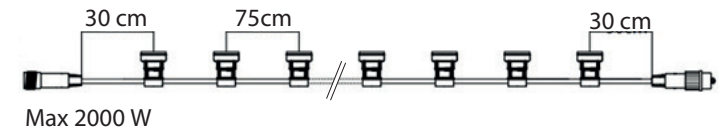

# KOPPLINGSBARA SLINGOR I SVART & VITT

– Upp till 13 slingor (max 2000W/15W lampor)

Connecta är enkel att installera och flexibel att utforma. Bygg Connecta med en startkabel, valfri slinga och passande ljuskälla. Till skillnad från vanliga slingor med fasta lampor kan du här välja ljuskälla fritt. Förläng med fler slingor, förlängningskablar och addera tillbehör. Välj med fördel våra ljuskällor med PC cover som passar perfekt utomhus - de tål tuffa tag, väder och vind. Vid montering ska slingans vikt fördelas jämnt för att avlasta vikten på kopplingarna.

# KOPPLINGSBARA SLINGOR

**418-10**  
**CONNECTA**

☒4 ☒735cm ☒6cm ☒75cm ⚡10 E27 (Excl) 🏠

**418-20**  
**CONNECTA**

☒4 ☒735cm ☒6cm ☒75cm ⚡10 E27 (Excl) 🏠

**418-00**  
**CONNECTA**

☒4 ☒400cm ☒6cm ☒40cm ⚡10 E14 (Excl) 🏠

**418-11**  
**CONNECTA**

☒4 ☒735cm ☒6cm ☒75cm ⚡10 B22 (Excl) 🏠