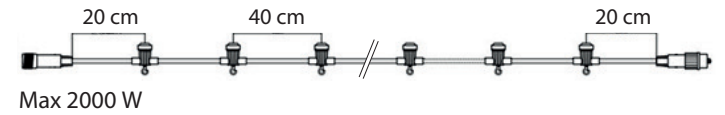

# KOPPLINGSBARA SLINGOR I SVART & VITT

– Upp till 13 slingor (max 2000W/15W lampor)

Connecta är enkel att installera och flexibel att utforma. Bygg Connecta med en startkabel, valfri slinga och passande ljuskälla. Till skillnad från vanliga slingor med fasta lampor kan du här välja ljuskälla fritt. Förläng med fler slingor, förlängningskablar och addera tillbehör. Välj med fördel våra ljuskällor med PC cover som passar perfekt utomhus - de tål tuffa tag, väder och vind. Vid montering ska slingans vikt fördelas jämnt för att avlasta vikten på kopplingarna.

# KOPPLINGSBARA SLINGOR

**418-10**  
**CONNECTA**

☒4 ☒735cm ☒6cm ☒75cm ⚡10 E27 (Excl) 🏠

**418-20**  
**CONNECTA**

☒4 ☒735cm ☒6cm ☒75cm ⚡10 E27 (Excl) 🏠

**418-00**  
**CONNECTA**

☒4 ☒400cm ☒6cm ☒40cm ⚡10 E14 (Excl) 🏠

**418-11**  
**CONNECTA**

☒4 ☒735cm ☒6cm ☒75cm ⚡10 B22 (Excl) 🏠

## STARTKABLAR

 <p>1,8m</p>	 <p>5m</p>	 <p>5m</p>
<b>484-28</b> SYSTEM EXPO/ CONNECTA 10 180cm	<b>484-25</b> SYSTEM EXPO/ CONNECTA 10 500cm	<b>418-21</b> CONNECTA 10 500cm